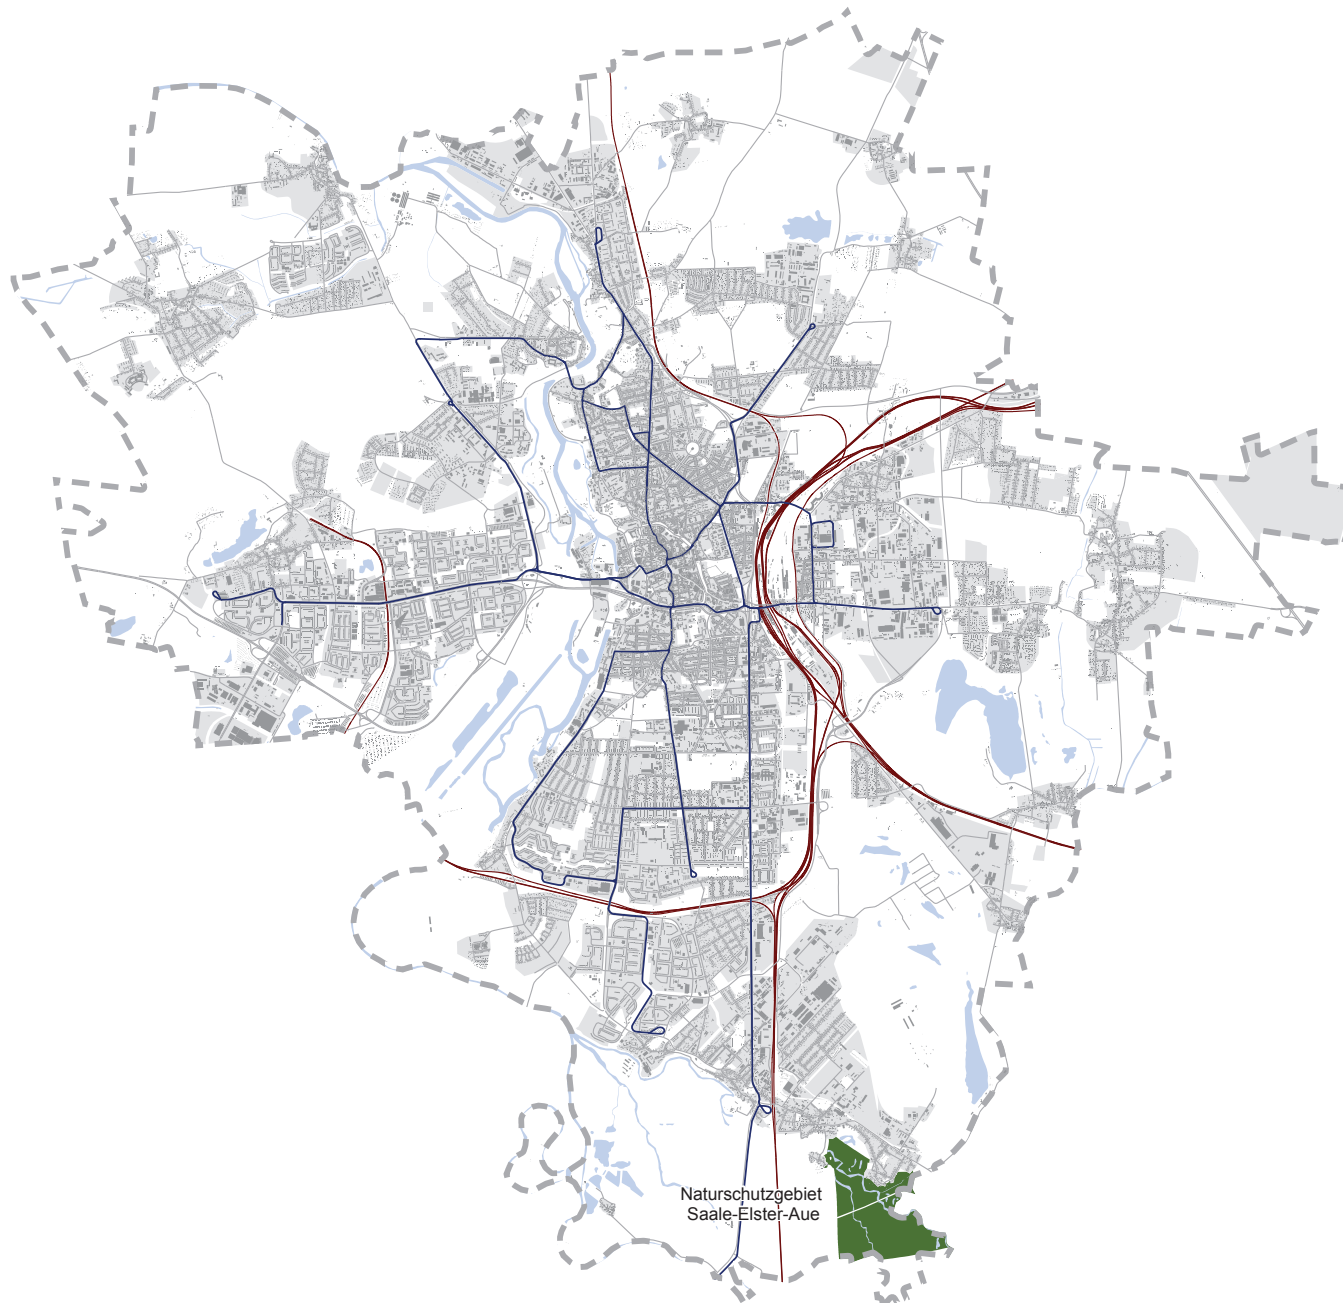

Stadt Halle (Saale)

Lärmaktionsplan

Karte 21

Ruhiges Gebiet Saale-Elster-Aue

Ruhiges Gebiet

Gesamtlärmbelastung
  $L_{DEN} \leq 55 \text{ dB(A)}$ auf mind.
50 ha Fläche

Wasserflächen $\leq 55 \text{ dB(A)}$

Siedlungsfläche

Berücksichtigte Emittenten

Kartierungsnetz Schiene

Kartierungsnetz Straßenbahn

Kartierungsnetz Straße

Datengrundlage

Lärmkartierung 2. Stufe Stadt Halle (Saale) 2012,
Lärmkartierung Schiene 2. Stufe EBA 2014,
FNP Stadt Halle (Saale) 2014

Kartengrundlage

Straßen-, Straßenbahngeometrien, Stadtgrenze
Stadt Halle (Saale) 2012, Schienennetz EBA 2014

Stand Juni 2016

0 1 2 3 km

LK Argus

Berlin • Hamburg • Kassel

Ludwig-Erhard-Straße 8 • D-34131 Kassel

Tel. 0561.31 09 72 80 • Fax 0561.31 09 72 89

kassel@LK-argus.de • www.LK-argus.de

Naturschutzgebiet
Saale-Elster-Aue